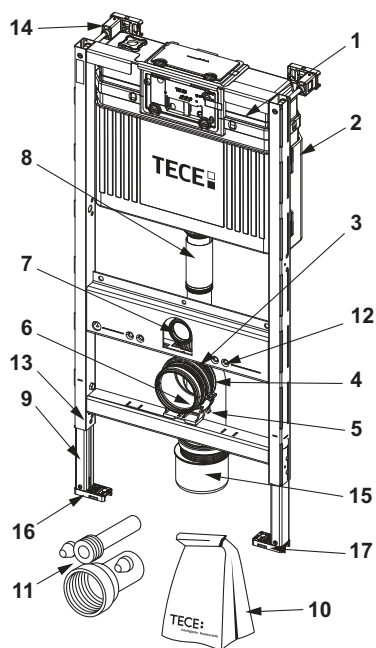

Atsarginės dalys:

9820101	Uni bakelis 980 mm
1	9820101 Uni bakelis 980 mm
2	9820040 Detalių komplektas Uni bakeliui montuoti
3	9820041 Unitazų nuotėkų alkūnės laikiklis (iki 03/2017)
	9820348 Unitazų nuotėkų alkūnės laikiklis, viršutinis (nuo 04/2017)
4	9820042 Nuotekų alkūnės laikiklio rėmelis (iki 03/2017)
5	9820134 Unitazo pajungimo alkūnė DN 90 (PP)
6	9820139 Nuotekų alkūnės tarpinė
7	9820015 Išleidimo vamzdžio tarpinė
8	9820099 Vandens išleidimo vamzdis, ilgis 185 mm
9	9820335 Modulio kojų C tipo profilis
10	9820043 Detalių komplektas, skirtas unitazų moduliui (tvirtinimo medžiagos ir kt.)
11	9820057 Unitazo pajungimo komplektas DN 90
12	9820071 Įvorė su sriegiu
13	9820447 Atramų fiksatorius su plienine spyruokle
14	9380014 Reguliuojami sieniniai laikikliai
15	9820136 Perėjimas DN 90/DN 100 (PP)
16	9820332 Kairė modulio koja su fiksatoriumi
17	9820333 Dešinė modulio koja su fiksatoriumi