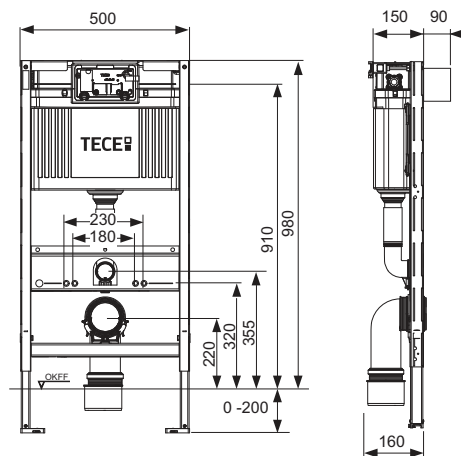

**TECEprofil unitazo modulis su Uni vandens bakeliu,
montavimo aukštis – 980 mm**

Artikulo numeris: 9300022

Unitazo modulis skirtas tvirtinti prie TECEprofil profilinių vamzdžių arba prie tvirtos sienos.

Modulis visiškai surinktas, jo sudėtis:

Uni vandens bakelis, valdymas iš priekio arba iš viršaus:

- Iš smūgiams atsparaus plastiko pagamintas tvirtas vandens bakelis
- Visiškai surinktas ir užsandarintas vandens bakelis
- Vandens jungtis su 1/2" vidiniu sriegiu
- 10 litrų talpos vandens bakelis; iš anksto nustatytas 6 litrų standartinis vandens nuleidimo kiekis; galimybė bet kada nustatyti 4.5/7.5 ar 9 litrų nuleidžiamo vandens kiekį; dvigubo vandens nuleidimo sistemai skirtas mažas (3 litrai) nuleidžiamo vandens kiekis. Likusį vandenį galima iš karto panaudoti papildomam nuplovimui.
- Izoliacija, apsauganti nuo kondensato susidarymo
- Tinka TECE vandens nuleidimo plokštelėms ir rankenoms
- Priklausomai nuo vandens plokštelės gali būti nustatyta viengubo arba dvigubo vandens nuleidimo technologija
- Sertifikuota pagal DIN EN 14055
- Pirma garso lygio grupė, pagal DIN 4109
- Tyliai veikiantis hidraulinis pripildymo vožtuvas

Modulio rėmo sudėtis:

- Milteliniu būdu dažytas tvirtas montavimo rėmas
- Du tvirtinimo varžtai ir veržlės M 12
- Du reguliuojami laikikliai tvirtinti prie sienos
- Unitazo nuotekų alkūnė DN 90 su perėjimu DN 90/100, pagaminta iš plastiko PP
- Naudojant tik perėjimą, galima pajungti ir horizontaliai
- Unitazo prijungimo komplektas DN 90, įskaitant apsauginius kamščius

Pardavimų duomenys:

Produkto pavadinimas: TECEprofil unitazo modulis su Uni vandens bakeliu, montavimo aukštis – 980 mm
Prekių grupė: 905
Produktų grupė: 2009050010

Brėžiniai su matmanimais:

Atsarginės dalys: