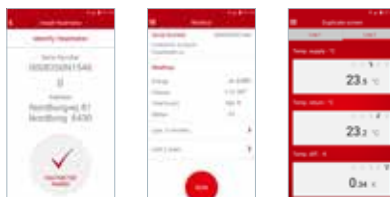

Palengvinkite darbą, naudodami **SonoApp**

SonoSelect™ – tai naujos kartos šilumos skaitiklis, kurį galima naudoti visoms operacijoms – nuo sistemos funkcinės patikros realiuoju laiku, greito vietų suporavimo iki klaidų naikinimo. Visa tai atliekama, naudojant aiškų ir intuityviai suprantamą ekrano meniu..

Perkėlus pažangias funkcijas į „SonoApp“ programėlę naudoti SonoSelect™ šilumos skaitiklį tampa dar paprasčiau ir sumažinama klaidingo nustatymo tikimybė. Tuo pačiu suteikiama galimybė naudoti funkcijas, kurios nėra pasiekiamos kitais būdais.

SonoApp svarbiausios ypatybės

- Visapusis konfigūravimas ir konfigūracijos keitimas
- Visų sistemos parametrų patikra vienu veiksmu
- Paprastas ir tikslus montavimas
- Greitas ir lengvas skaitiklio nustatymų keitimas
- Prieiga prie duomenų žurnalo diagnostikai greitai ir tiksliai atlikti
- Greitas ir paprastas susiejimas, apsieinant be popierių tvarkymo.

Efektyvi skaitiklio priežiūra dėl galimybės nuolat keisti konfigūraciją ir gauti duomenis.

SonoApp

Mažesnės laiko
sąnaudos nuskaitant
duomenis,
konfigūruojant
ir perduodant
eksploatuoti.