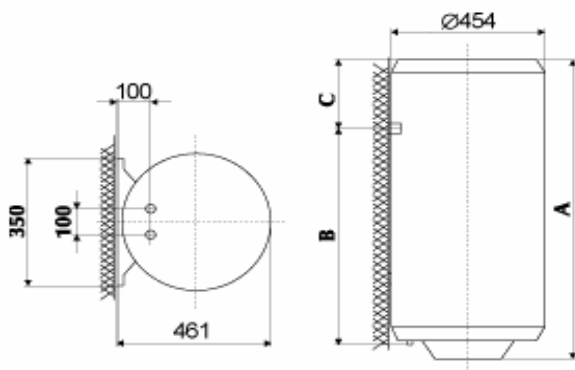

# Elektriniai vandens šildytuvai TGR

**gorenje**  
Gorenje Tiki, d.o.o.

Modelis, talpa (litrais)	TGR 30 N	TGR 50 N	TGR 80 N	TGR 100 N	TGR 120 N	TGR 150 N	TGR 200 N
<b>Paskirtis</b>							
Viena arba daugiau išėjimo angų	•	•	•	•	•	•	•
Vertikalus tvirtinimas prie sienos	•	•	•	•	•	•	•
<b>Prijungimo matmenys</b>							
A (mm)	468	570	775	935	1090	1305	1514
B (mm)	275	365	565	715	865	1065	1050
C (mm)	173	185	190	200	205	220	444
Prijungimas į vadentiekio tinklą	G 1/2	G 1/2	G 1/2	G 1/2	G 1/2	G 1/2	G 1/2
Neto / Bruto svoris (kg)	15,5/17,5	21/23	27/29	31/33	35/38	41/44	65/69
<b>Techninės charakteristikos</b>							
Darbinis slėgis (barai)	6	6	6	6	6	6	6
Emaliuotas plieno bakas	•	•	•	•	•	•	•
Magnio apsauginis anodas	•	•	•	•	•	•	•
Temperatūros parinkimas iki 75° C	•	•	•	•	•	•	•
Kait. element. kontrol. lemputė	•	•	•	•	•	•	•
Termometras	•	•	•	•	•	•	•
Vidutinis izoliacijos storis (mm)	34	17	17	17	17	17	25
Atsparumo drėgmei laipsnis	IP 24	IP 24	IP 24	IP 24	IP 24	IP 24	IP 24
<b>Elektrinės charakteristikos</b>							
Galingumas (W)	2000	2000	2000	2000	2000	2000	2000
Įtampa 230 V ~	•	•	•	•	•	•	•
<b>Darbinės charakteristikos</b>							
Vandens sušildymo iki 75°C, laikas	1h 05min	1h 55min	3h 05min	3h 55min	4h 35min	5h 45min	7h 40min
Sumaišyt. iki 40° C vandens kiekis, l	50	89	145	200	236	298	399
Šilumos nuostoliai (kWh/24h)*75°C	0,9	1,23	1,57	1,78	1,99	2,06	2.50
<b>Prijungimo priedai</b>							
Apsauginis vožtuvas	•	•	•	•	•	•	•

vaizdas iš viršaus

vaizdas iš šono