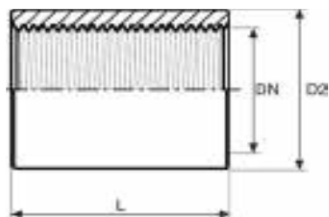

Mova virinama - plieninė (juoda)

Tipas: International Nr. 16
 UNI / DIN EN
Standartas: 10241 (ex DIN
 2986)
Medžiaga: CB4FFKD ($\phi < 1''$)
 P235TR1 - S235 (R.St.37.0) ($\phi \geq 1''$)
Sriegis: EN 10226-1 (ex ISO 7/1)

Kodas	DN	DN (inch)	D2 (mm)	L min (mm)	
268102000	15	1/2"	26,4	34	63
268304000	20	3/4"	31,8	36	80
268100000	25	1"	39,5	43	142
268114000	32	1 1/4"	48,3	48	189
268112000	40	1 1/2"	54,5	48	220
268200000	50	2"	66,3	56	320
268212000	65	2 1/2"	82	65	530