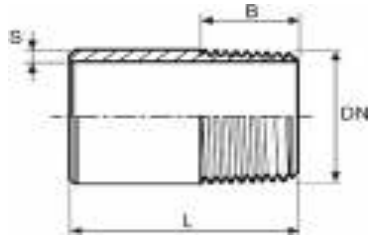

Vienasriegis - plieninis (juodas)

Standartas: UNI / DIN EN 10241 (ex DIN 2982)

Medžiaga: P235TR1 - S235 (R.St.37.0)

Sriegis: EN 10226-1 (ex ISO 7/1)

Kodas	DN	DN (inch)	DN (mm)	L min (mm)	B (mm)	S (mm)	
600102100	15	1/2"	21,2	100	14	2,3	100
600304100	20	3/4"	26,9	100	16	2,3	120
600100100	25	1"	33,7	100	18	2,9	210
600114100	32	1 1/4"	42,4	100	20	2,9	260
600112100	40	1 1/2"	48,3	100	22	2,9	310
600200100	50	2"	60,3	100	24	3,2	410
600212100	65	2 1/2"	76,1	100	25	3,6	530