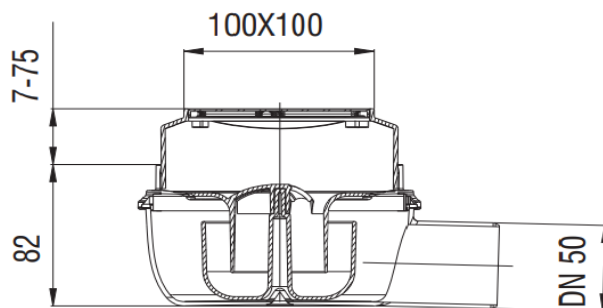

ACO Easyflow plastikiniai trapai

Gaminio techn. duomenys:

Gaminio kodas:	ACO25050577
Medžiaga:	Viršutinė dalis pagaminta iš ABS. Apatinė dalis pagaminta iš PP (polipropilenas). Trapo grotelės pagamintos iš nerūdijančio plieno. Atitinka EN 1253-1 reikalavimus.
Sifono patvanka:	30 mm.
Pralaidumas:	0.8 l/s.
Svoris:	0.7 kg.
Apkrovos klasė:	K3 – 300 kg.
Konstrukcija:	Reguliuojamo aukščio ir horizontalaus išvedimo DN 50 su sifonu, sifonu, nepraleidžiančiu dvokiančio oro iš kanalizacijos tinklo, su integruota gumine tarpine tarp viršutinės ir apatinės dalių. Su apsauginiu montavimo dangčiu.
Paskirtis:	Trapas, tinkantis montuoti dušuose, vonios kambariuose, buitinėse patalpose, rūsiuose.
Gamintojas:	ACO

ACO Easyflow plastikiniai trapai

Gaminio techn. duomenys:

Gaminio kodas:	ACO28105577
Medžiaga:	Viršutinė dalis pagaminta iš ABS. Apatinė dalis pagaminta iš PP (polipropilenas). Trapo grotelės pagamintos iš nerūdijančiojo plieno. Atitinka EN 1253-1 reikalavimus.
Sifono patvanka:	50 mm.
Pralaidumas:	1,6 l/s.
Svoris:	0.9 kg.
Apkrovos klasė:	K3 – 300 kg.
Degumo klasė:	R30 – R120 pagal AbZ: Z-19.17-1887
Konstrukcija:	Reguliuojamo aukščio ir vertikalaus išvedimo DN 100 su sifonu, sifonu, nepraleidžiančiu dvokiančio oro iš kanalizacijos tinklo, su integruota gumine tarpine tarp viršutinės ir apatinės dalių. Su apsauginiu montavimo dangčiu.
Paskirtis:	Trapas, tinkantis montuoti dušuose, vonios kambariuose, buitiniuose patalpose, rūsiuose.
Gamintojas:	ACO