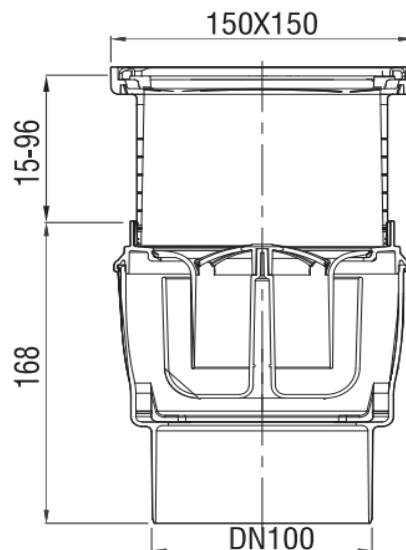

ACO Easyflow plastikiniai trapai

Gaminio techn. duomenys:

Gaminio kodas:	ACO25050577
Medžiaga:	Viršutinė dalis pagaminta iš ABS. Apatinė dalis pagaminta iš PP (polipropilenas). Trapo grotelės pagamintos iš nerūdijančio plieno. Atitinka EN 1253-1 reikalavimus.
Sifono patvanka:	30 mm.
Pralaidumas:	0.8 l/s.
Svoris:	0.7 kg.
Apkrovos klasė:	K3 – 300 kg.
Konstrukcija:	Reguliuojamo aukščio ir horizontalaus išvedimo DN 50 su sifonu, sifonu, nepraleidžiančiu dvokiančio oro iš kanalizacijos tinklo, su integruota gumine tarpine tarp viršutinės ir apatinės dalių. Su apsauginiu montavimo dangčiu.
Paskirtis:	Trapas, tinkantis montuoti dušuose, vonios kambariuose, buitinėse patalpose, rūsiuose.
Gamintojas:	ACO

ACO Easyflow plastikiniai trapai

Gaminio techn. duomenys:

Gaminio kodas:	ACO28105577
Medžiaga:	Viršutinė dalis pagaminta iš ABS. Apatinė dalis pagaminta iš PP (polipropilenas). Trapo grotelės pagamintos iš nerūdijančiojo plieno. Atitinka EN 1253-1 reikalavimus.
Sifono patvanka:	50 mm.
Pralaidumas:	1,6 l/s.
Svoris:	0.9 kg.
Apkrovos klasė:	K3 – 300 kg.
Degumo klasė:	R30 – R120 pagal AbZ: Z-19.17-1887
Konstrukcija:	Reguliuojamo aukščio ir vertikalaus išvedimo DN 100 su sifonu, sifonu, nepraleidžiančiu dvokiančio oro iš kanalizacijos tinklo, su integruota gumine tarpine tarp viršutinės ir apatinės dalių. Su apsauginiu montavimo dangčiu.
Paskirtis:	Trapas, tinkantis montuoti dušuose, vonios kambariuose, buitiniuose patalpose, rūsiuose.
Gamintojas:	ACO