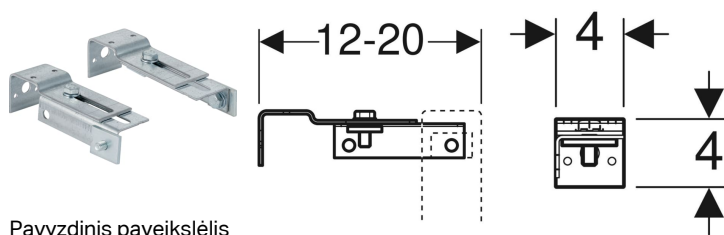

Geberit Duofix mūro laikiklių kompleksas montuoti individualiai

Pavyzdinis paveikslėlis

Naudojimo tikslas

- Geberit Duofix montavimo elementams ir skersinėms sijoms pritvirtinti prie sausosios statybos ir masyviųjų sienų
- Apdailai pritvirtinti, montuojant vidutinio aukščio pristatomoje sienoje

Savybės

- Iš priekio tolygiai reguliuojamo gylio, su greitai reguliuojamas

Tiekimo rinkinys

- Komplektas iš 2 vnt.

- Sieninę jungtį galima pasukti 360°
- Srieginis strypas M10, cinkuotas

Techniniai duomenys

Produkto medžiaga | Slėginis cinko liejinys / plienas / plastikas

Gaminio Nr.

111.815.00.1

Priedai

- Geberit Duofix mūro laikiklių prailginimo kompleksas

Geberit Duofix Basic mūro laikiklių kompleksas individualiam montavimui

Pavyzdinis paveikslėlis

Naudojimo tikslas

- Geberit Duofix montavimo elementams ir skersinėms sijoms pritvirtinti prie sausosios statybos ir masyviųjų sienų
- Geberit Duofix elementams su atviru rėmu viršuje