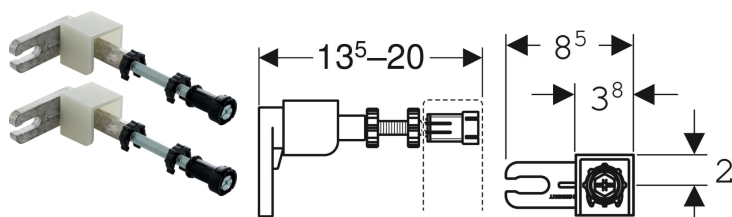

Geberit Duofix mūro laikiklių kompleksas montuoti individualiai

Pavyzdinis paveikslėlis

Naudojimo tikslas

- Geberit Duofix montavimo elementams ir skersinėms sijoms pritvirtinti prie sausosios statybos ir masyviųjų sienų
- Apdailai pritvirtinti, montuojant vidutinio aukščio pristatomoje sienoje

Savybės

- Iš priekio tolygiai reguliuojamo gylio, su greitai reguliuojamas

Tiekimo rinkinys

- Komplektas iš 2 vnt.

- Sieninę jungtį galima pasukti 360°
- Srieginis strypas M10, cinkuotas

Techniniai duomenys

Pavyzdinis paveikslėlis

Naudojimo tikslas

- Geberit Duofix montavimo elementams ir skersinėms sijoms pritvirtinti prie sausosios statybos ir masyviųjų sienų
- Geberit Duofix elementams su atviru rėmu viršuje

Savybės

- Reguliuojamas gylis
- Cinkuotas
- Galima tolygiai pritaikyti kampą montuojant kampu

Tiekimo rinkinys

- Komplektas iš 2 vnt.

Gaminio Nr.

111.839.00.1