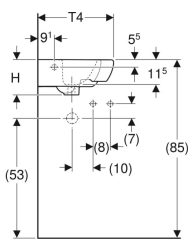

### Naudojimo tikslas

- Montuojamas į sienų kampą

### Savybės

- Derinama su koja praustuvui

Gaminio Nr.	Spalva / paviršius	Maišytuvo skylė	Persipylimo anga	B	B1	H	H1	H2	T	T1	T2	T3	T4	T5
500.326.01.1	balta	viduryje	matomas	41.4 cm	36 cm	16.4 cm	58 cm	10 cm	41.2 cm	22 cm	10.3 cm	22.5 cm	35 cm	9.1 cm
500.327.01.1	balta	viduryje	matomas	59 cm	53 cm	17.8 cm	55 cm	13 cm	56 cm	28.3 cm	16.5 cm	31.5 cm	50 cm	14.5 cm

### Priedai

- Geberit butelinis sifonas praustuvas, nuotakas horizontalus

- Geberit Selnova koja praustuvui tik kampiniams praustuvas 59 cm