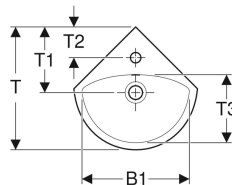

### Naudojimo tikslas

- Montuojamas į sienų kampą

### Priedai

- Geberit butelinis sifonas praustuvas, nuotakas horizontalus

- Geberit Selnova koja praustuvui tik kampiniams praustuvas 59 cm