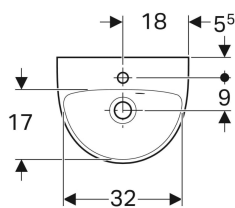

**Geberit Selnova praustuvus mažiems vonios kambariams su asimetriška persipylimo anga**

Pavyzdinis paveikslėlis

**Savybės**

- Asimetrinė persipylimo skylė

**Techniniai duomenys**

Produkto medžiaga

Sanitarinė keramika

Gaminio Nr.	Spalva / paviršius	Maišytuvo skylė	Persipylimo anga	B	H	T
500.320.01.1	balta	viduryje	matomas	36 cm	15 cm	29 cm
500.321.01.1	balta	kairėje ir dešinėje	matomas	36 cm	15 cm	29 cm

**Priedai**

- Geberit butelinis sifonas praustuovams, nuotakas horizontalus