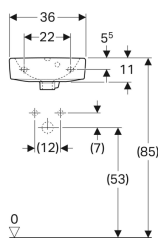

**Geberit Selnova praustuvus mažiems vonios kambariams su asimetriška persipylimo anga**

Pavyzdinis paveikslėlis

**Savybės**

- Asimetrinė persipylimo skylė

**Techniniai duomenys**

Produkto medžiaga

Sanitarinė keramika

Gaminio Nr.	Spalva / paviršius	Maišytuvo skylė	Persipylimo anga	B	H	T
500.320.01.1	balta	viduryje	matomas	36 cm	15 cm	29 cm
500.321.01.1	balta	kairėje ir dešinėje	matomas	36 cm	15 cm	29 cm

**Priedai**

- Geberit butelinis sifonas praustuovams, nuotakas horizontalus