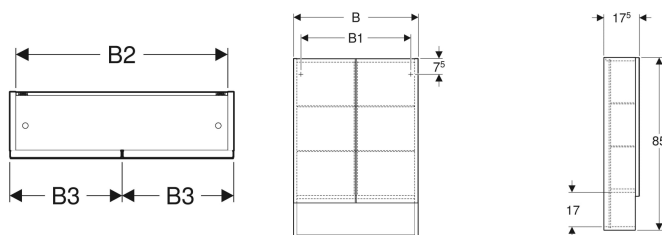

Geberit Selnova Square veidrodinė spintelė su dvejomis durimis

Pavyzdinis paveikslėlis

Savybės

- Pakabinama (-as)
- Su dvejomis durimis
- Su atvira vieta daiktams pasidėti
- Durys su švelnaus uždarymo mechanizmu
- Su keturiomis reguliuojamo aukščio stiklinėmis lentynomis

- Lankstai kairėje arba dešinėje pusėje
- Pristatoma surinkta

Techniniai duomenys

Produkto medžiaga | Didelio tankio trijų sluoksnių medienos drožlių plokštė

Tiekimo rinkinys

- 4 stiklinės lentynos
- Tvirtinimai

| Gaminio Nr. | Spalva / paviršius | B | B1 | B2 | B3 | H | T |
|--------------|--|---------|---------|---------|---------|-------|---------|
| 501.264.00.1 | balta / lakuotas labai blizgus | 58.8 cm | 51.8 cm | 55.6 cm | 29.1 cm | 85 cm | 17.5 cm |
| 501.265.00.1 | lavos spalva / matinis | 58.8 cm | 51.8 cm | 55.6 cm | 29.1 cm | 85 cm | 17.5 cm |
| 501.266.00.1 | Tamsi karijos mediena / melamino dervos danga | 58.8 cm | 51.8 cm | 55.6 cm | 29.1 cm | 85 cm | 17.5 cm |
| 501.267.00.1 | Tamsi karijos mediena šviesi / melamino dervos danga | 58.8 cm | 51.8 cm | 55.6 cm | 29.1 cm | 85 cm | 17.5 cm |
| 501.268.00.1 | balta / lakuotas labai blizgus | 78.8 cm | 71.8 cm | 75.6 cm | 39.1 cm | 85 cm | 17.5 cm |
| 501.269.00.1 | lavos spalva / matinis | 78.8 cm | 71.8 cm | 75.6 cm | 39.1 cm | 85 cm | 17.5 cm |
| 501.270.00.1 | Tamsi karijos mediena / melamino dervos danga | 78.8 cm | 71.8 cm | 75.6 cm | 39.1 cm | 85 cm | 17.5 cm |
| 501.271.00.1 | Tamsi karijos mediena šviesi / melamino dervos danga | 78.8 cm | 71.8 cm | 75.6 cm | 39.1 cm | 85 cm | 17.5 cm |