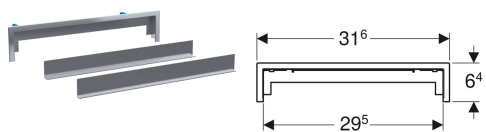

Geberit montavimo dalių rinkinys sieniniam latakui, su įklijuojama keramine plytele, be rėmo

Pavyzdinis paveikslėlis

Naudojimo tikslas

- Geberit sieniniams dušo latakams
- Keraminei plytelei įklijuoti be siūlių

Savybės

- Valant galima išimti
- Tinka 2–35 mm sienos konstrukcijai su keraminėmis plytelėmis

Tiekimo rinkinys

- Keraminių plytelių laikiklis
- Nešvarumų gaudyklė

- Šešiakampis raktas

Gaminio Nr.

154.338.00.1

Geberit montavimo dalių rinkinys sieniniam latakui, su įklijuojama keramine plytele, kelių dalių

Pavyzdinis paveikslėlis

Naudojimo tikslas

- Geberit sieniniams dušo latakams
- Kelioms keraminėms plytelėms įklijuoti

Savybės

- Valant galima išimti

Tiekimo rinkinys

- Keraminių plytelių laikiklis
- Matomas rėmas

- Tinka 2–35 mm sienos konstrukcijai su keraminėmis plytelėmis

Techniniai duomenys

Produkto medžiaga | Nerūdijantysis plienas