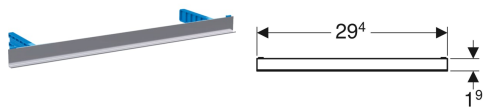

Geberit montavimo dalių rinkinys sieniniam latakui, su įklijuojama keramine plytele, be rėmo

Pavyzdinis paveikslėlis

Naudojimo tikslas

- Geberit sieniniams dušo latakams
- Keraminei plytelei įklijuoti be siūlių

Savybės

- Valant galima išimti
- Tinka 2–35 mm sienos konstrukcijai su keraminėmis plytelėmis

Tiekimo rinkinys

- Keraminių plytelių laikiklis
- Nešvarumų gaudyklė

- Šešiakampis raktas

Gaminio Nr.

154.338.00.1

Geberit montavimo dalių rinkinys sieniniam latakui, su įklijuojama keramine plytele, kelių dalių

Pavyzdinis paveikslėlis

Naudojimo tikslas

- Geberit sieniniams dušo latakams
- Kelioms keraminėms plytelėms įklijuoti

Savybės

- Valant galima išimti

Tiekimo rinkinys

- Keraminių plytelių laikiklis
- Matomas rėmas

- Tinka 2–35 mm sienos konstrukcijai su keraminėmis plytelėmis

Techniniai duomenys

Produkto medžiaga | Nerūdijantysis plienas