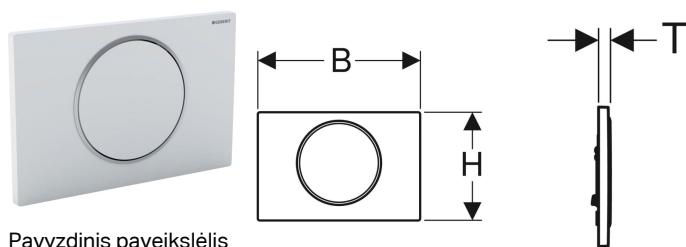

Geberit vandens nuleidimo mygtukas Sigma10, su Stop-and-Go funkcija

Pavyzdinis paveikslėlis

Naudojimo tikslas

- Vandeniui nuleisti Geberit Sigma potinkiniams bakeliams

Savybės

- Nuleidimas iš priekio

Tiekimo rinkinys

- Montavimo rėmelis
- 2 distanciniai varžtai

- Absorbuojančios garsą mygtukų lazdelės, greitas reguliavimas be įrankių

Techniniai duomenys

Paspaudimo jėga | < 20 N

- Mygtuko svirtelė
- Sustabdymo svirtelė