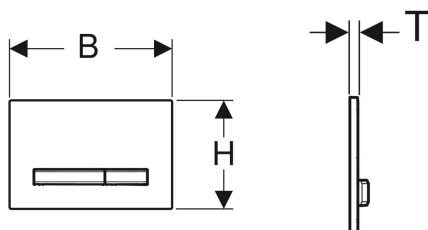

Naudojimo tikslas

- Vandeniui nuleisti Geberit Sigma potinkiniams bakeliams

Savybės

- Nuleidimas iš priekio

Tiekimo rinkinys

- Montavimo rėmelis
- 2 distanciniai varžtai

- Nuleidimo mygtukai padengti greitai ir lengvai valomu sluoksniu
- Absorbuojančios garsą mygtukų lazdelės, greitas reguliavimas be įrankių

Techniniai duomenys

Paspaudimo jėga | < 20 N

- Nuleidimo ir tvirtinimo svirtelės vandens nuleidimo mygtukui 2 vienetai

Gaminio Nr.	Spalva / paviršius	Medžiaga	B	H	T	
115.788.11.2	Pagrindo plokštė ir mygtukai: chromuoti Stalviršio plokštė: balta	Slėginis cinko liejinys / plastikas	24.6 cm	16.4 cm	1.3 cm	
115.788.21.2	Pagrindo plokštė ir mygtukai: chromuoti Stalviršio plokštė: chromuota blizgu	Slėginis cinko liejinys / žalvaris	24.6 cm	16.4 cm	1.2 cm	
115.788.DW.2	Pagrindo plokštė ir mygtukai: chromuoti Stalviršio plokštė: juoda	Slėginis cinko liejinys / plastikas	24.6 cm	16.4 cm	1.3 cm	
115.788.GH.2	Pagrindo plokštė ir mygtukai: chromuoti Stalviršio plokštė: chromuota, šveista, padengta lengvai valomu sluoksniu	Slėginis cinko liejinys / žalvaris	24.6 cm	16.4 cm	1.2 cm	
115.788.SD.2	Pagrindo plokštė ir mygtukai: chromuoti Stalviršio plokštė: dūminis veidrodinis stiklas	Slėginis cinko liejinys / stiklas	24.6 cm	16.4 cm	1.4 cm	
115.788.JM.2	Pagrindo plokštė ir mygtukai: chromuoti Stalviršio plokštė: skalūnas Mustang	Slėginis cinko liejinys / skalūnas (natūralus produktas)	24.6 cm	16.4 cm	1.4 cm	
115.788.00.2	Pagrindo plokštė ir mygtukai: chromuoti Stalviršio plokštė: kliento pasirinkimas	Slėginis cinko liejinys	24.6 cm	16.4 cm	1 cm	
115.788.JV.2	Pagrindo plokštė ir mygtukai: chromuoti Stalviršio plokštė: betono imitacija	Slėginis cinko liejinys / keramika	24.6 cm	16.4 cm	1.4 cm	
115.788.JX.2	Pagrindo plokštė ir mygtukai: chromuoti Stalviršio plokštė: amerikietiškas riešutmedis	Slėginis cinko liejinys / mediena (natūralus produktas)	24.6 cm	16.4 cm	1.4 cm	
115.788.JK.2	Pagrindo plokštė ir mygtukai: chromuoti Stalviršio plokštė: lavos spalva	Slėginis cinko liejinys / stiklas	24.6 cm	16.4 cm	1.4 cm	Nauja
115.788.JL.2	Pagrindo plokštė ir mygtukai: chromuoti Stalviršio plokštė: smėlio pilka	Slėginis cinko liejinys / stiklas	24.6 cm	16.4 cm	1.4 cm	Nauja

Priedai