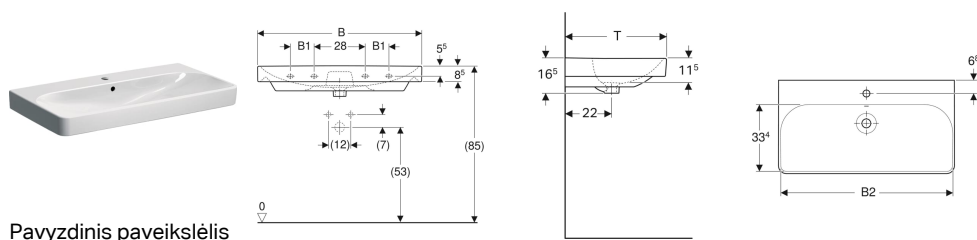

Geberit Smyle Square praustuvus

Pavyzdinis paveikslėlis

Savybės

- Galima montuoti su spintele

Techniniai duomenys

Produkto medžiaga

Sanitarinė keramika

Gaminio Nr.	Spalva / paviršius	Maišytuvo skylė	Persipylimo anga	B	B1	B2	Spintelės plotis	H	T	Tvirtinimo taškai
501.574.00.1	balta	be	matomas	55 cm	- cm	51.8 cm	53.6 cm	16.5 cm	44 cm	2
501.732.00.1	balta	viduryje	be	60 cm	- cm	56.8 cm	58.4 cm	16.5 cm	48 cm	2
500.259.01.1	balta	viduryje	matomas	55 cm	- cm	51.8 cm	53.6 cm	16.5 cm	44 cm	2
500.229.01.1	balta	viduryje	matomas	60 cm	- cm	56.8 cm	58.4 cm	16.5 cm	48 cm	2
500.249.01.1	balta	viduryje	matomas	75 cm	- cm	71.5 cm	73.4 cm	16.5 cm	48 cm	2
500.251.01.1	balta	viduryje	matomas	90 cm	13 cm	86.8 cm	88.4 cm	16.5 cm	48 cm	4
500.250.01.1	balta	be	matomas	90 cm	13 cm	86.8 cm	88.4 cm	16.5 cm	48 cm	4
500.252.01.1	balta	kairėje ir dešinėje	matomas	90 cm	13 cm	86.8 cm	88.4 cm	16.5 cm	48 cm	4
500.253.01.1	balta	kairėje ir dešinėje	matomas	120 cm	28 cm	116.8 cm	118.4 cm	16.5 cm	48 cm	4
500.226.01.1	balta	viduryje	matomas	120 cm	28 cm	116.8 cm	118.4 cm	16.5 cm	48 cm	4
500.225.01.1	balta	be	matomas	120 cm	28 cm	116.8 cm	118.4 cm	16.5 cm	48 cm	4

Priedai

- Geberit praustuvo išleidimo sistema, vietą taupantis modelis, su išorine vožtuvo akle su mygtukinio valdymo funkcija
- Geberit butelinis sifonas praustuvams, nuotakas horizontalus
- Geberit butelinis sifonas praustuvams, vietą taupantis modelis, nuotakas horizontalus