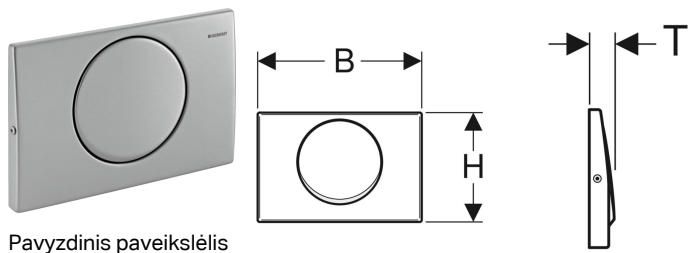

Geberit vandens nuleidimo mygtukas Delta 15, su Stop-and-Go funkcija, antivandalinis tvirtinimas

Pavyzdinis paveikslėlis

Naudojimo tikslas

- Vandeniui nuleisti Geberit Delta potinkiniams bakeliams

Techniniai duomenys

Paspaudimo jėga | < 20 N

Savybės

- Nuleidimas iš priekio

Tiekimo rinkinys

- Montavimo rėmelis
- Mygtuko svirtelė
- Sustabdymo svirtelė
- Varžtų rinkinys
- Tvirtinimai

| Gaminio Nr. | Spalva / paviršius | Medžiaga | B | H | T |
|--------------|--------------------|------------------------|---------|---------|------|
| 115.101.00.1 | šveistas | Nerūdijantysis plienas | 24.6 cm | 16.4 cm | 3 cm |