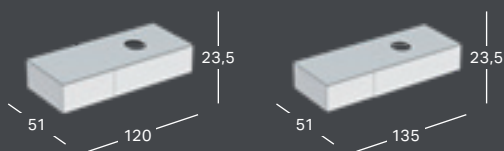

### GEBERIT VARIFORM PO STALVIRŠIU MONTUOJAMAS PRAUSTUVAS, ELIPSĖS FORMOS

Plotis	Aukštis	Gylis	Spalva / paviršius	Persipilymo anga	Prekės kodas	Kaina be PVM
61 cm	18,1 cm	46 cm	Balta	Matoma	500.756.01.2	101.58
61 cm	18,1 cm	46 cm	Balta	Paslėpta	500.758.01.2	101.58

### GEBERIT VARIFORM PO STALVIRŠIU MONTUOJAMAS PRAUSTUVAS, STAČIAKAMPIS

Plotis	Aukštis	Gylis	Spalva / paviršius	Persipilymo anga	Prekės kodas	Kaina be PVM
53 cm	17,8 cm	44 cm	Balta	Matoma	500.760.01.2	101.58
53 cm	17,8 cm	44 cm	Balta	Paslėpta	500.762.01.2	101.58
58 cm	17,8 cm	49 cm	Balta	Matoma	500.764.01.2	106.47
58 cm	17,8 cm	49 cm	Balta	Paslėpta	500.766.01.2	106.47

### GEBERIT VARIFORM SPINTELĖ ANT STALVIRŠIO PASTATOMAM PRAUSTUVUI, SU VIENU STALČIUMI IR VIETĄ TAUPANČIU SIFONU KOMPLEKTE

Plotis	Aukštis	Gylis	Spalva / paviršius	Prekės kodas	Kaina be PVM
75 cm	23,5 cm	51 cm	Balta blizgi	501.159.00.1	653.54
75 cm	23,5 cm	51 cm	Matinė lavos	501.160.00.1	653.54
75 cm	23,5 cm	51 cm	Tamsios karijos	501.162.00.1	653.54
75 cm	23,5 cm	51 cm	Ažuolo (prekyboje nuo 2021 balandžio mėn.)	501.163.00.1	653.54
90 cm	23,5 cm	51 cm	Balta blizgi	501.165.00.1	728.57
90 cm	23,5 cm	51 cm	Matinė lavos	501.166.00.1	728.57
90 cm	23,5 cm	51 cm	Tamsios karijos	501.168.00.1	728.57
90 cm	23,5 cm	51 cm	Ažuolo (prekyboje nuo 2021 balandžio mėn.)	501.169.00.1	728.57