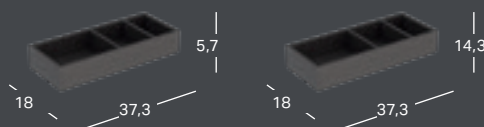

GEBERIT VARIFORM STALČIAUS ĮDĖKLAS, H-PERTVARA

Plotis	Aukštis	Gylis	Prekės kodas	Kaina be PVM
18 cm	5,7 cm	37,3 cm	501.156.00.1	48.41
18 cm	14,3 cm	37,3 cm	501.157.00.1	53.25