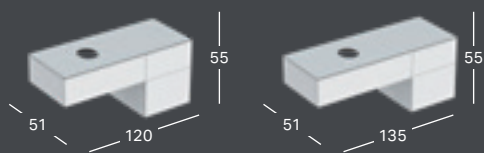

GEBERIT VARIFORM SPINTELĖ ANT STALVIRŠIO PASTATOMAM PRAUSTUVUI, SU TRIM STALČIAIS IR VIETĄ TAUPANČIU SIFONU KOMPLEKTE

Plotis	Aukštis	Gylis	Spalva / paviršius	Prekės kodas	Kaina be PVM
120 cm	55 cm	51 cm	Balta blizgi	501.183.00.1	1261.08
120 cm	55 cm	51 cm	Matinė lavos	501.184.00.1	1261.08
120 cm	55 cm	51 cm	Tamsios karijos	501.186.00.1	1261.08
120 cm	55 cm	51 cm	Ažuolo (prekyboje nuo 2021 balandžio mėn.)	501.187.00.1	1261.08
135 cm	55 cm	51 cm	Balta blizgi	501.189.00.1	1353.06
135 cm	55 cm	51 cm	Matinė lavos	501.190.00.1	1353.06
135 cm	55 cm	51 cm	Tamsios karijos	501.192.00.1	1353.06
135 cm	55 cm	51 cm	Ažuolo (prekyboje nuo 2021 balandžio mėn.)	501.193.00.1	1353.06