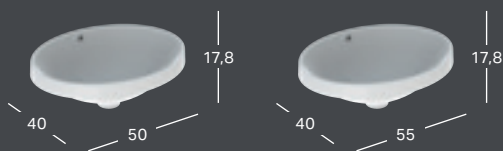

### GEBERIT VARIFORM PUSIAU Į STALVIRŠĮ ĮLEIDŽIAMAS PRAUSTUVAS, STAČIAKAMPIS, SU MAIŠYTUVO SKYLE

Plotis	Aukštis	Gylis	Spalva / paviršius	Skylė maišytuvui	Persipilymo anga	Prekės kodas	Kaina be PVM
55 cm	18,5 cm	45 cm	Balta	Centre	Matoma	500.681.01.1	167.91

### GEBERIT VARIFORM Į STALVIRŠĮ ĮLEIDŽIAMAS PRAUSTUVAS, APVALUS

Aukštis	Skersmuo	Spalva / paviršius	Persipilymo anga	Prekės kodas	Kaina be PVM
17,8 cm	40 cm	Balta	Matoma	500.700.01.2	74.65
17,8 cm	40 cm	Balta	Paslėpta	500.702.01.2	74.65

### GEBERIT VARIFORM Į STALVIRŠĮ ĮLEIDŽIAMAS PRAUSTUVAS, APVALUS, SU MAIŠYTUVO SKYLE

Aukštis	Skersmuo	Spalva / paviršius	Persipilymo anga	Prekės kodas	Kaina be PVM
17,8 cm	48 cm	Balta	Matoma	500.704.01.2	74.65
17,8 cm	48 cm	Balta	Paslėpta	500.706.01.2	74.65