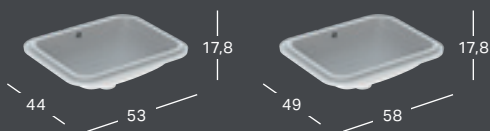

GEBERIT VARIFORM PO STALVIRŠIU MONTUOJAMAS PRAUSTUVAS, STAČIAKAMPIS

Plotis	Aukštis	Gylis	Spalva / paviršius	Persipilymo anga	Prekės kodas	Kaina be PVM
53 cm	17,8 cm	44 cm	Balta	Matoma	500.760.01.2	101.58
53 cm	17,8 cm	44 cm	Balta	Paslėpta	500.762.01.2	101.58
58 cm	17,8 cm	49 cm	Balta	Matoma	500.764.01.2	106.47
58 cm	17,8 cm	49 cm	Balta	Paslėpta	500.766.01.2	106.47