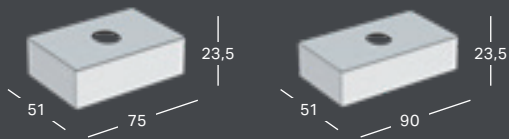

### GEBERIT VARIFORM PO STALVIRŠIU MONTUOJAMAS PRAUSTUVAS, OVALUS

Plotis	Aukštis	Gylis	Spalva / paviršius	Persipilymo anga	Prekės kodas	Kaina be PVM
48 cm	18,1 cm	42 cm	Balta	Matoma	500.748.01.2	86.90
48 cm	18,1 cm	42 cm	Balta	Paslėpta	500.750.01.2	86.90
56 cm	18,1 cm	46 cm	Balta	Matoma	500.752.01.2	91.79
56 cm	18,1 cm	46 cm	Balta	Paslėpta	500.754.01.2	91.79

### GEBERIT VARIFORM PO STALVIRŠIU MONTUOJAMAS PRAUSTUVAS, ELIPSĖS FORMOS

Plotis	Aukštis	Gylis	Spalva / paviršius	Persipilymo anga	Prekės kodas	Kaina be PVM
61 cm	18,1 cm	46 cm	Balta	Matoma	500.756.01.2	101.58
61 cm	18,1 cm	46 cm	Balta	Paslėpta	500.758.01.2	101.58

### GEBERIT VARIFORM PO STALVIRŠIU MONTUOJAMAS PRAUSTUVAS, STAČIAKAMPIS

Plotis	Aukštis	Gylis	Spalva / paviršius	Persipilymo anga	Prekės kodas	Kaina be PVM
53 cm	17,8 cm	44 cm	Balta	Matoma	500.760.01.2	101.58
53 cm	17,8 cm	44 cm	Balta	Paslėpta	500.762.01.2	101.58
58 cm	17,8 cm	49 cm	Balta	Matoma	500.764.01.2	106.47
58 cm	17,8 cm	49 cm	Balta	Paslėpta	500.766.01.2	106.47