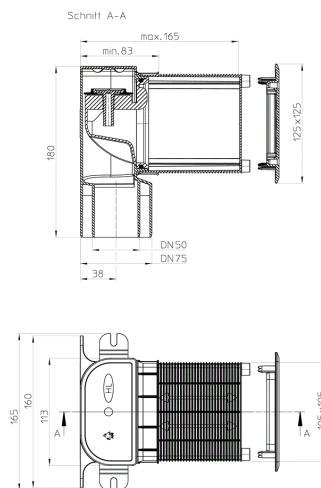

## HL905N

Potinkinis alsuoklis su baltomis grotelėmis DN50/75

Paslėpto montavimo oro įleidimo vožtuvas (alsuoklis).  
Rekomenduojama montuoti nuotakyno vamzdyno  
pradžioje (pagal nuotekų tekėjimo kryptį). Komplekte yra  
trumpinama montavimo aklė, išimama funkcinė dalis ir  
dangtelis.

### тех.изображение

### ТЕХНИЧЕСКИЕ ДАННЫЕ

Материал	PP/ABS	Высота монтажа
Размер	DN50/75	Насадка
Производительность	13 U/s	Решётка

<b>Вес</b>	0,383	<b>Максимальная нагрузка класса</b>	
<b>EAN (штрих-код)</b>	9003076049752	<b>Приёмное отверстие</b>	
		<b>Нормы</b>	EN 12380-A1