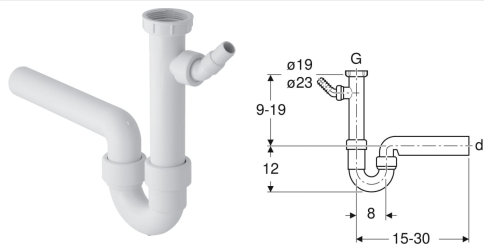

Geberit P-formos sifonas plautuvei su kampiniu žarnų atvamzdžiu, nuotakas horizontalus

Pavyzdinis paveikslėlis

Naudojimo tikslas

- Vienai plautuvei pajungti

Savybės

- Kokybė tikrinta pagal EN 274-3

Tiekimo rinkinys

- Jungtis su gaubiamąja veržle iš PP, G 1", su papildoma jungtimi
- Kampinis žarnų atvamzdis iš PP, ø 19 / 23 mm

- Su jungtimi skalbyklei arba indaplovei
- Nuotakas horizontalus

Techniniai duomenys

Produkto medžiaga

PP

Gaminio Nr.	Spalva / paviršius	d, ø	G
152.711.11.1	balta	50 mm	1 1/2 "
152.713.11.1	balta	40 mm	1 1/2 "