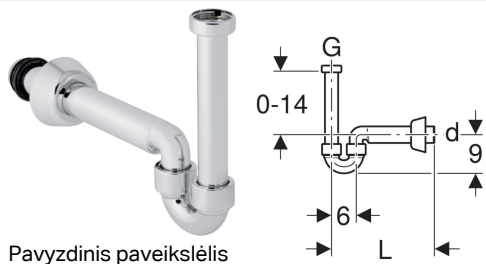

Geberit P-formos sifonas praustuvams, su manžetu, nuotakas horizontalus

Pavyzdinis paveikslėlis

Naudojimo tikslas

- Praustuvams
- Tinka prijungti prie bidė

Savybės

- Kokybė tikrinta pagal EN 274-3

Tiekimo rinkinys

- Tarpinės
- Nuotekų jungties alkūnė

- Chromuotas
- Nuotakas horizontalus

Techniniai duomenys

Produkto medžiaga

ABS

- Nuotekų jungties alkūnė su gaubiamąja veržle
- Sieninis gaubtelis

Gaminio Nr.	Spalva / paviršius	d, Ø	G
151.105.21.1	chromuotas, blizgus	40 mm	1 1/4 "