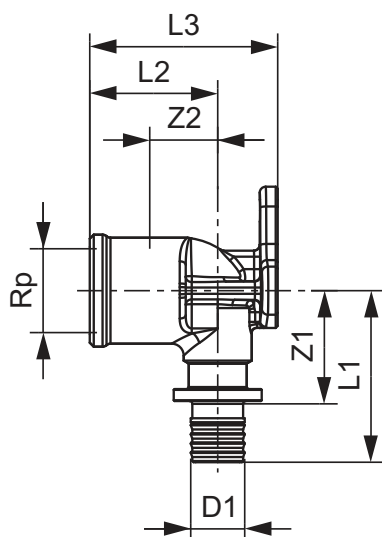

**TECEflex prietaisinė alkūnė, žalvaris**

Artikulo numeris: 768516

Matmuo: 16 x Rp 1/2"

Medžiaga: Standartinis žalvaris

**Pardavimų duomenys:**

Produkto pavadinimas: TECEflex prietaisinė alkūnė, standartinis žalvaris, 16 x Rp 1/2"

Prekių grupė: 700

Produktų grupė: 1007000030

**Brėžiniai su matmanimis:**

Matmuo: 16 x Rp 1/2"

Z1: 26

Z2: 12

L1: 41

L2: 27

L3: 42

**TECEflex prailginta prietaisinė alkūnė, žalvaris**

Artikulo numeris: 768502

Matmuo: 16 x Rp 1/2"

Medžiaga: Standartinis žalvaris

**Pardavimų duomenys:**

Produkto pavadinimas: TECEflex prailginta prietaisinė alkūnė, standartinis žalvaris

Prekių grupė: 700

Produktų grupė: 1007000030

**TECEflex prietaisinė alkūnė, žalvaris**

Artikulo numeris: 768520

Matmuo: 20 x Rp 1/2"

Medžiaga: Standartinis žalvaris

**Pardavimų duomenys:**

Produkto pavadinimas: TECEflex prietaisinė alkūnė, standartinis žalvaris, 20 x Rp 1/2"