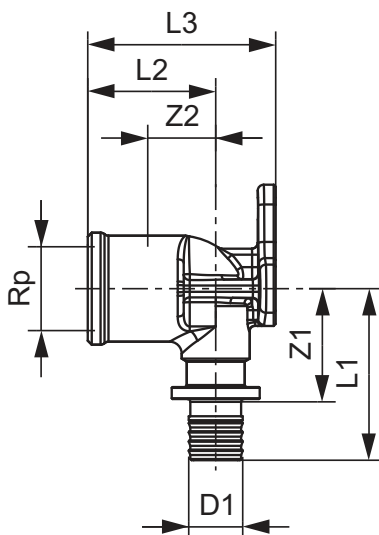

L3: 42

**TECEflex prailginta prietaisinė alkūnė, žalvaris**

Artikulo numeris: 768502

Matmuo: 16 x Rp 1/2"

Medžiaga: Standartinis žalvaris

**Pardavimų duomenys:**

Produkto pavadinimas: TECEflex prailginta prietaisinė alkūnė, standartinis žalvaris

Prekių grupė: 700

Produktų grupė: 1007000030

**TECEflex prietaisinė alkūnė, žalvaris**

Artikulo numeris: 768520

Matmuo: 20 x Rp 1/2"

Medžiaga: Standartinis žalvaris

**Pardavimų duomenys:**

Produkto pavadinimas: TECEflex prietaisinė alkūnė, standartinis žalvaris, 20 x Rp 1/2"

Prekių grupė: 700

Produktų grupė: 1007000030

**Brėžiniai su matmanimis:**

Matmuo: 20 x Rp 1/2"

Z1: 26

Z2: 12

L1: 43

L2: 27