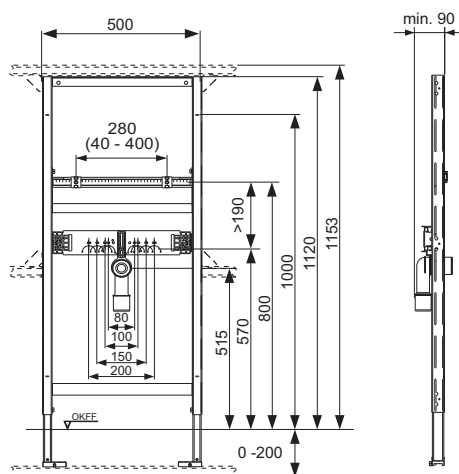

TECEprofil praustuvo modulis, montavimo aukštis – 1120 mm

Artikulo numeris: 9310000

Skirtas tvirtinti prie TECEprofil profilinių vamzdžių, montuoti metalinėse ar medinėse karkasinėse sienose, prie sienos ar kampe.

Modulis visiškai surinktas, jo sudėtis:

- Milteliniu būdu dažytas tvirtas rėmas
- Du tvirtinimo varžtai M10, tvirtinimo taškus galima reguliuoti tiek horizontaliai, tiek vertikalčiai
- Garsą izoliuojančios montavimo traversos prietaisinėms alkūnėms tvirtinti
- Nuotekų alkūnė DN 40/50 su gumine tarpine NW 30/50 (galima naudoti kaip tarpinę), apsauginis kamštis

Pardavimų duomenys:

Produkto pavadinimas: TECEprofil praustuvo modulis, montavimo aukštis – 1120 mm

Prekių grupė: 900

Produktų grupė: 2009000010

Brėžiniai su matmanimis:

Atsarginės dalys:

- | | | |
|---|---------|--|
| 1 | 9820034 | Nuotekų alkūnės laikiklis DN 50 |
| 2 | 9820059 | Guminė mova 30/50 |
| 3 | 9820035 | Nuotekų alkūnė DN 50/DN 40 |
| 4 | 9820335 | Modulio kojų C tipo profilis |
| 5 | 9820067 | Detalių komplektas, skirtas praustuvų moduliui (tvirtinimo medžiagos ir kt.) |
| 6 | 9820447 | Atramų fikсаторius su plienine spyruokle |
| 7 | 9820332 | Kairė modulio koja su fikсatoriumi |
| 8 | 9820333 | Dešinė modulio koja su fikсatoriumi |