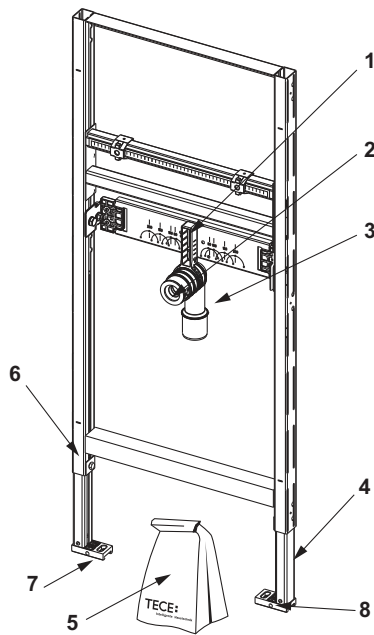

TECEprofil praustuvo modulis, montavimo aukštis – 1120 mm

Artikulo numeris: 9310000

Skirtas tvirtinti prie TECEprofil profilinių vamzdžių, montuoti metalinėse ar medinėse karkasinėse sienose, prie sienos ar kampe.

Modulis visiškai surinktas, jo sudėtis:

- Milteliniu būdu dažytas tvirtas rėmas
- Du tvirtinimo varžtai M10, tvirtinimo taškus galima reguliuoti tiek horizontaliai, tiek vertikalčiai
- Garsą izoliuojančios montavimo traversos prietaisinėms alkūnėms tvirtinti
- Nuotekų alkūnė DN 40/50 su gumine tarpine NW 30/50 (galima naudoti kaip tarpinę), apsauginis kamštis

Pardavimų duomenys:

Produkto pavadinimas: TECEprofil praustuvo modulis, montavimo aukštis – 1120 mm

Prekių grupė: 900

Produktų grupė: 2009000010

Brėžiniai su matmanimis:

Atsarginės dalys:

- | | | |
|---|---------|--|
| 1 | 9820034 | Nuotekų alkūnės laikiklis DN 50 |
| 2 | 9820059 | Guminė mova 30/50 |
| 3 | 9820035 | Nuotekų alkūnė DN 50/DN 40 |
| 4 | 9820335 | Modulio kojų C tipo profilis |
| 5 | 9820067 | Detalių komplektas, skirtas praustuvų moduliui (tvirtinimo medžiagos ir kt.) |
| 6 | 9820447 | Atramų fikсаторius su plienine spyruokle |
| 7 | 9820332 | Kairė modulio koja su fikсatoriumi |
| 8 | 9820333 | Dešinė modulio koja su fikсatoriumi |