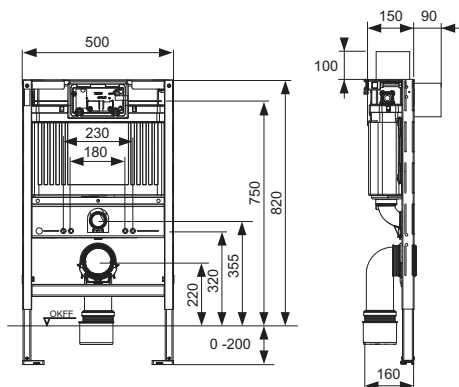

**TECEprofil unitazo modulis su Uni vandens bakeliu,
montavimo aukštis – 820 mm**

Artikulo numeris: 9300001

Unitazo modulis, skirtas tvirtinti prie TECEprofil profilinių vamzdžių, prie sienos ar kampe.

Modulis visiškai surinktas, jo sudėtis:

Uni vandens bakelis, valdymas iš priekio arba iš viršaus:

- Iš smūgiams atsparaus plastiko pagamintas tvirtas vandens bakelis
- Visiškai surinktas ir užsandarintas vandens bakelis
- Vandens jungtis su 1/2" vidiniu sriegiu
- 10 litrų talpos bakelis; iš anksto nustatytas 6 litrų standartinis vandens nuleidimo kiekis; galimybė bet kada nustatyti 4.5/7.5 ar 9 litrų nuleidžiamo vandens kiekį; dvigubo vandens nuleidimo sistemai skirtas mažas (3 litrai) nuleidžiamo vandens kiekis. Likusį vandenį galima iš karto panaudoti papildomam nuplovimui.
- Izoliacija, apsauganti nuo kondensato susidarymo
- Tinka TECE vandens nuleidimo plokštelėms ir rankenoms
- Priklausomai nuo vandens plokštelės gali būti nustatyta viengubo arba dvigubo vandens nuleidimo technologija
- Sertifikuota pagal DIN EN 14055
- Pirma garso lygio grupė, pagal DIN 4109
- Tyliai veikiantis hidraulinis pripildymo vožtuvas

Modulio rėmo sudėtis:

- Milteliniu būdu dažytas tvirtas montavimo rėmas
- Du tvirtinimo varžtai ir veržlės M 12
- Unitazo nuotekų alkūnė DN 90 su perėjimu DN 90/100, pagaminta iš plastiko PP
- Naudojant tik perėjimą, galima pajungti ir horizontaliai
- Unitazo prijungimo komplektas DN 90, įskaitant apsauginius kamščius
- Du reguliuojami laikikliai tvirtinti prie sienos

Pardavimų duomenys:

Produkto pavadinimas: TECEprofil unitazo modulis su Uni vandens bakeliu, montavimo aukštis – 820 mm

Prekių grupė: 905

Produktų grupė: 2009050010

Brėžiniai su matmanimais:

Atsarginės dalys: