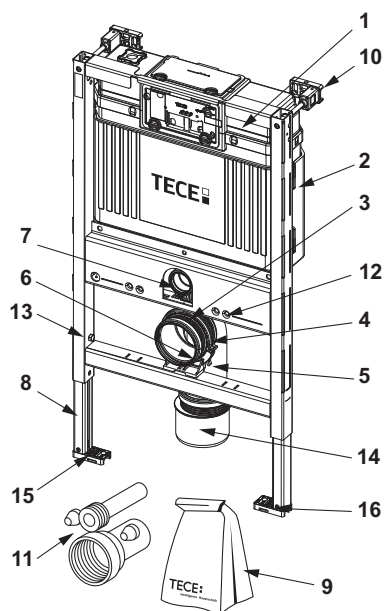

Uni vandens bakelis, valdymas iš priekio arba iš viršaus:

- Iš smūgiams atsparaus plastiko pagamintas tvirtas vandens bakelis
- Visiškai surinktas ir užsandarintas vandens bakelis
- Vandens jungtis su 1/2" vidiniu sriegiu
- 10 litrų talpos bakelis; iš anksto nustatytas 6 litrų standartinis vandens nuleidimo kiekis; galimybė bet kada nustatyti 4.5/7.5 ar 9 litrų nuleidžiamo vandens kiekį; dvigubo vandens nuleidimo sistemai skirtas mažas (3 litrai) nuleidžiamo vandens kiekis. Likusį vandenį galima iš karto panaudoti papildomam nuplovimui.
- Izoliacija, apsauganti nuo kondensato susidarymo
- Tinka TECE vandens nuleidimo plokštelėms ir rankenoms
- Priklausomai nuo vandens plokštelės gali būti nustatyta viengubo arba dvigubo vandens nuleidimo technologija
- Sertifikuota pagal DIN EN 14055
- Pirma garso lygio grupė, pagal DIN 4109
- Tyliai veikiantis hidraulinis pripildymo vožtuvas

Modulio rėmo sudėtis:

- Milteliniu būdu dažytas tvirtas montavimo rėmas
- Du tvirtinimo varžtai ir veržlės M 12
- Unitazo nuotekų alkūnė DN 90 su perėjimu DN 90/100, pagaminta iš plastiko PP
- Naudojant tik perėjimą, galima pajungti ir horizontaliai
- Unitazo prijungimo komplektas DN 90, įskaitant apsauginius kamščius
- Du reguliuojami laikikliai tvirtinti prie sienos

Pardavimų duomenys:

Produkto pavadinimas: TECEprofil unitazo modulis su Uni vandens bakeliu, montavimo aukštis – 820 mm

Prekių grupė: 905

Produktų grupė: 2009050010

Brėžiniai su matmanimais:

Atsarginės dalys: