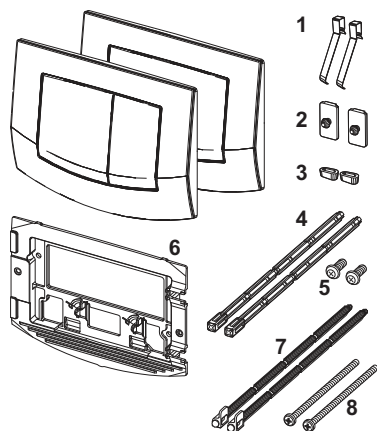

**TECEambia vandens nuleidimo plokštelė dviejų vandens nuplovimo kiekių technologijai**

Artikulo numeris: 9240225

Spalva: Chromuota, matinė  
Reklaminiai pavyzdžiai: Taip

Vandens nuleidimo plokštelė TECE nuplovimo bakeliams, prijungimas iš priekio arba iš viršaus. Plastikinė vandens nuleidimo plokštelė su guminėmis tarpinėmis. Komplekte yra nuleidimo strypai ir tvirtinimo detalės. Galima montuoti su rėmeliu WC higieninėms tabletėms.

Matmenys (plotis x aukštis x storis): 214 x 152 x 22 mm

**Pardavimų duomenys:**

Produkto pavadinimas: TECEambia vandens nuleidimo plokštelė dviejų vandens nuplovimo kiekių technologijai, chromuota, matinė  
Prekių grupė: 904  
Produktų grupė: 2009040010

### Atsarginės dalys:

1	9820020	Mygtukų spyruoklės (2 vnt.)
2	9820021	Guminės tarpinės
3	9820024	Guminiai amortizatoriai (2vnt.)
4	9820022	Valdymo svertai vandens nuleidimui
5	9820263	Tvirtinimo varžtai
6	9820326	Montavimo rėmelis
7	9820498	Nuleidimo plokštelės valdymo svertai "easy fit"
8	9820497	Nuleidimo plokštelės rėmelio tvirtinimo varžtai "easy fit"