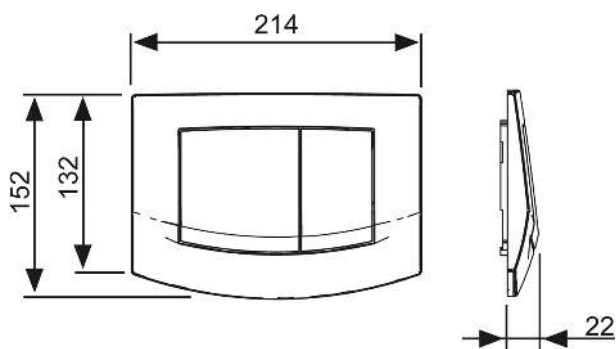

Brėžiniai su matmanimis: