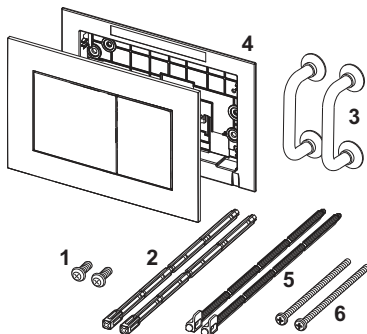

TECEnow vandens nuleidimo plokštelė dviejų vandens nuplovimo kiekių technologijai

Artikulo numeris: 9240400

Spalva: Balta

Reklaminiai pavyzdžiai: Taip

Vandens nuleidimo plokštelė TECE nuplovimo bakeliams, prijungimas iš priekio arba iš viršaus. Ypač plona plastikinė vandens nuleidimo plokštelė su guminėmis tarpinėmis. Komplekte yra nuleidimo strypai ir tvirtinimo detalės. Naudojant rėmelį integruotam montavimui ir TECE montavimo rėmelį galima montuoti lygiai su siena. Galima montuoti su rėmeliu WC higieninėms tabletėms. Matmenys (plotis x aukštis x storis): 220 x 150 x 5 mm

Pardavimų duomenys:

Produkto pavadinimas: TECEnow vandens nuleidimo plokštelė , balta

Prekių grupė: 904

Produktų grupė: 2009040240

Brėžiniai su matmanimis:

Atsarginės dalys:

- | | | |
|---|---------|--|
| 1 | 9820263 | Tvirtinimo varžtai |
| 2 | 9820022 | Valdymo svertai vandens nuleidimui |
| 3 | 9820180 | Plokštelės nuėmimo rankenos |
| 4 | 9820346 | Montavimo rėmelis |
| 5 | 9820498 | Nuleidimo plokštelės valdymo svertai "easy fit" |
| 6 | 9820497 | Nuleidimo plokštelės rėmelio tvirtinimo varžtai "easy fit" |