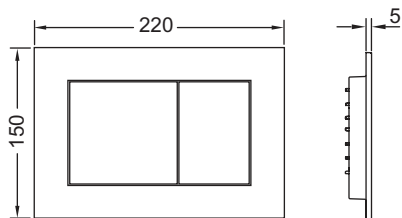

TECEnow vandens nuleidimo plokštelė dviejų vandens nuplovimo kiekių technologijai

Artikulo numeris: 9240400

Spalva: Balta

Reklaminiai pavyzdžiai: Taip

Vandens nuleidimo plokštelė TECE nuplovimo bakeliams, prijungimas iš priekio arba iš viršaus. Ypač plona plastikinė vandens nuleidimo plokštelė su guminėmis tarpinėmis. Komplekte yra nuleidimo strypai ir tvirtinimo detalės. Naudojant rėmelį integruotam montavimui ir TECE montavimo rėmelį galima montuoti lygiai su siena. Galima montuoti su rėmeliu WC higieninėms tabletėms. Matmenys (plotis x aukštis x storis): 220 x 150 x 5 mm

Pardavimų duomenys:

Produkto pavadinimas: TECEnow vandens nuleidimo plokštelė , balta

Prekių grupė: 904

Produktų grupė: 2009040240

Brėžiniai su matmanimis:

Atsarginės dalys:

- | | | |
|---|---------|--|
| 1 | 9820263 | Tvirtinimo varžtai |
| 2 | 9820022 | Valdymo svertai vandens nuleidimui |
| 3 | 9820180 | Plokštelės nuėmimo rankenos |
| 4 | 9820346 | Montavimo rėmelis |
| 5 | 9820498 | Nuleidimo plokštelės valdymo svertai "easy fit" |
| 6 | 9820497 | Nuleidimo plokštelės rėmelio tvirtinimo varžtai "easy fit" |