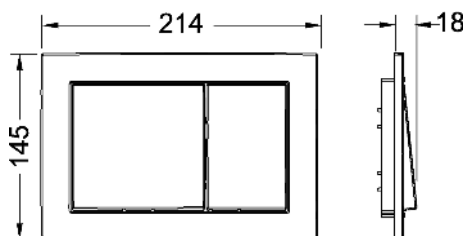

Brėžiniai su matmanimais: