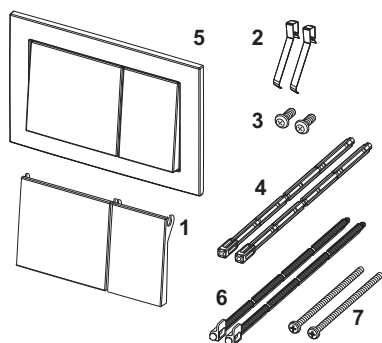

**TECEbase vandens nuleidimo plokštelė dviejų vandens nuplovimo kiekių technologijai**

Artikulo numeris: 9240701

Spalva: Chromuota, blizganti

Reklaminiai pavyzdžiai: —

Vandens nuleidimo plokštelė TECE nuplovimo bakeliams, prijungimas iš priekio arba iš viršaus. Plastikinė vandens nuleidimo plokštelė su nuleidimo strypais ir tvirtinimo detalėmis. Galima montuoti su rėmeliu WC higieninėms tabletėms.

Matmenys (plotis x aukštis x storis): 214 x 145 x 18 mm

Pardavimų duomenys:

Produkto pavadinimas: TECEbase vandens nuleidimo plokštelė dviejų vandens nuplovimo kiekių technologijai, chromuota, blizganti

Prekių grupė: 904

Produktų grupė: 2009040080

Brėžiniai su matmanimais:**Atsarginės dalys:**

- | | | |
|---|---------|--|
| 1 | 9820241 | Baltų mygtukų komplektas |
| 2 | 9820020 | Mygtukų spyruoklės (2 vnt.) |
| 3 | 9820263 | Tvirtinimo varžtai |
| 4 | 9820022 | Valdymo svertai vandens nuleidimui |
| 6 | 9820498 | Nuleidimo plokštelės valdymo svertai "easy fit" |
| 7 | 9820497 | Nuleidimo plokštelės rėmelio tvirtinimo varžtai "easy fit" |