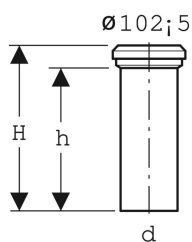

## Geberit tiesioji jungtis su manžetu

Pavyzdinis paveikslėlis

### Naudojimo tikslas

- Pastatomiems WC puodams su horizontaliu ir atviru  $\varnothing$  105 mm nuotaku

### Tiekimo rinkinys

- Tarpinė iš EPDM

Gaminio Nr.	Spalva / paviršius	d, $\varnothing$	NUO	H	h
152.613.11.1	balta	110 mm	97–107 mm	35 cm	31 cm